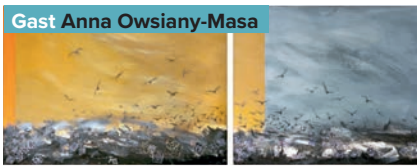

Gast Anna Owsiany-Masa
Die aus Polen kommende Künstlerin lebt seit vielen Jahren in Erkrath in der Nähe von Düsseldorf. Inspirationen für sie sind Themen, die das Leben vorgibt und damit verbundene Emotionen, Fragen oder Zweifel, die sie in einer bestimmten Formsprache, meistens zeichnerisch, zum Ausdruck bringt.

Zeichnung, Malerei, Objekte
Ausstellung:
Atelier Elisabeth Lasche
Hans-Sachs-Straße 4
Mobil: 0176_445 302 71
ania@aom-design.de
Atelier: KunstHaus Erkrath
Dorfstr. 9, 40699 Erkrath
**Eröffnung: Fr., 18.8.2023
19.00 Uhr im ArtCenter
Hans-Sachs-Straße 4**